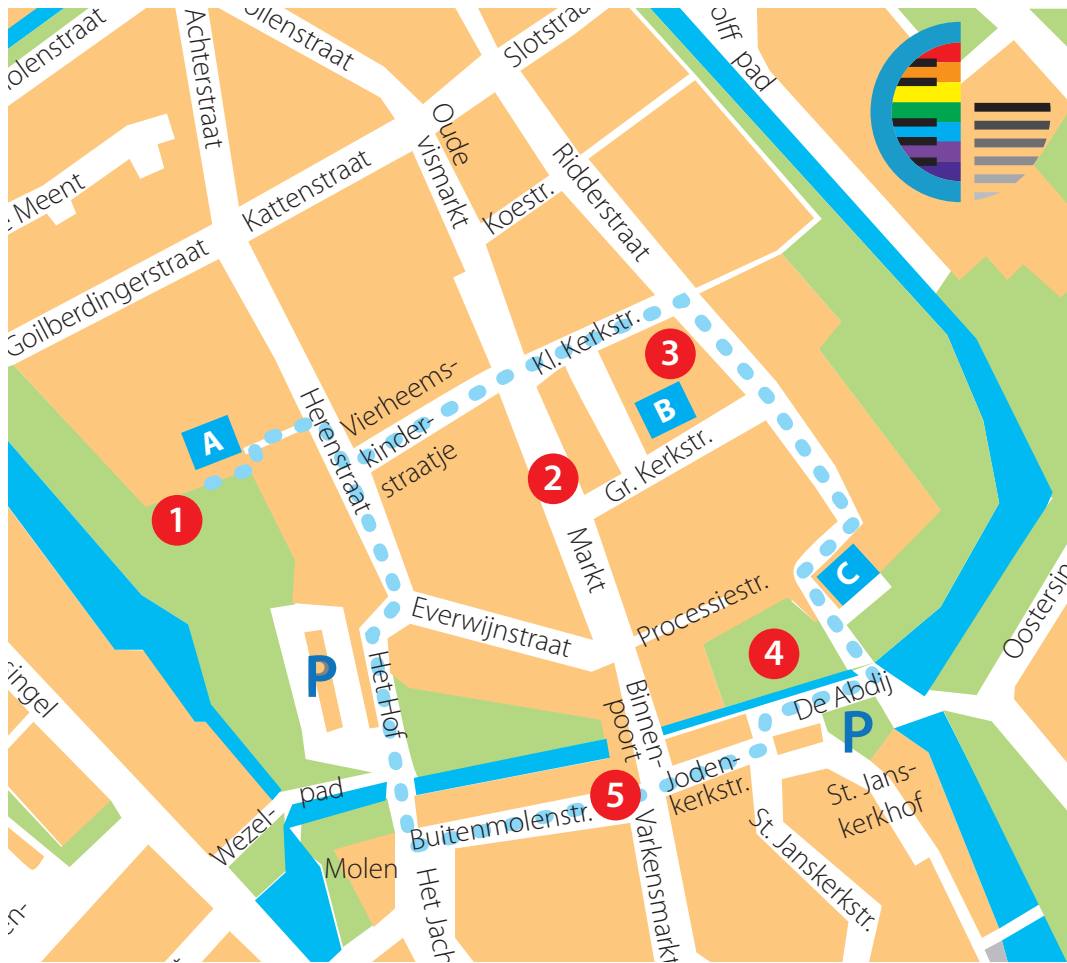

● ● ● looproute, elke locatie ● is een startpunt

- A** Het Weeshuis
- B** Grote- of Barbarakerk
- C** Stadskantoor

Je kunt kiezen uit 5 looproutes langs de daarbij behorende 30-minuten concerten. Tussen de concerten is er steeds 15 minuten looptijd. Je wordt door een publieksbegeleider langs de route geleid en je laat je toegangskaart bij elke locatie zien.

- Oranje looproute 1 vanuit startpunt boomgaard achter het Weeshuis,
- Groene looproute 2 vanuit startpunt Markt
- Roze looproute 3 vanuit startpunt achterzijde Grote of Barbarakerk
- Gele looproute 4 vanuit startpunt Stadskantoor onder de bomen
- Blauwe looroute 5 vanuit startpunt Varkensmarkt